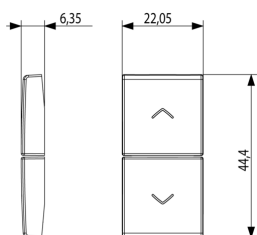

### Σχέδια

Διαστάσεις

Πίσω πλευρά

3d σχέδιο

## Συσκευασίες

**Κωδικός** 8007352591622  
**Ποσότητα** 1 NR  
**Διαστ.** 4,44x2,3x0,67 [cm]  
**Βάρος** 3,3 [g]

**Κωδικός** 8007352591639  
**Ποσότητα** 20 NR  
**Διαστ.** 12,3x9,6x5,1 [cm]  
**Βάρος** 98,2 [g]