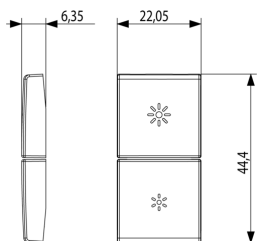

3 - Προϊόν διαχειριζόμεν

Ελάχιστη ποσότητα παραγγελίας

1 NR

Βίντεο

- [Arké lives in your time](#)

Σχέδια

Διαστάσεις

Πίσω πλευρά

3d σχέδιο

Τεχνικά δεδομένα

- **Class group:** Installation bus systems
- **Class:** Touch rocker for bus system
- **Bus system KNX:** Yes
- **Bus system KNX-RF (Radio Frequent):** No
- **Bus system radio frequent:** No
- **Bus system LON:** No
- **Bus system Powernet:** No
- **Other bus systems:** Other
- **Radio frequent bidirectional:** No
- **Material:** Plastic
- **Material quality:** Thermoplastic
- **Surface protection:** Untreated
- **Surface finishing:** Matt
- **Colour:** Grey
- **RAL-number (similar):** 7015
- **Transparent:** No

Συσκευασίες

Κωδικός 8007352591646

Ποσότητα 1 NR

Διαστ. 6,5x4x1 [cm]

Βάρος 3,2 [g]

Κωδικός 8007352591653

Ποσότητα 20 NR

Διαστ. 12,3x9,6x5,1 [cm]