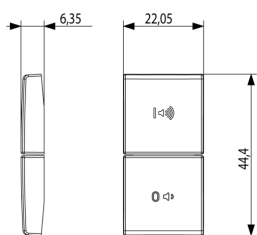

Κατάσταση Προϊόντος

3 - Προϊόν διαχειριζόμεν

Ελάχιστη ποσότητα παραγγελίας

1 NR

Βίντεο

- [Arké lives in your time](#)

Σχέδια

Διαστάσεις

Πίσω πλευρά

3d σχέδιο

Τεχνικά δεδομένα

- **Class group:** Installation bus systems
- **Class:** Touch rocker for bus system
- **Bus system KNX:** Yes
- **Bus system KNX-RF (Radio Frequent):** No
- **Bus system radio frequent:** No
- **Bus system LON:** No
- **Bus system Powernet:** No
- **Other bus systems:** Other
- **Radio frequent bidirectional:** No
- **Material:** Plastic
- **Material quality:** Thermoplastic
- **Surface protection:** Untreated
- **Surface finishing:** Matt
- **Colour:** White
- **RAL-number (similar):** 9016
- **Transparent:** No

Συσκευασίες

Κωδικός 8007352591868

Ποσότητα 1 NR

Διαστ. 6,5x4x1 [cm]

Βάρος 3,3 [g]

Κωδικός 8007352591875

Ποσότητα 20 NR

Διαστ. 12,3x9,6x5,1 [cm]