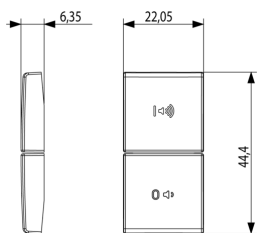

Κατάσταση Προϊόντος

3 - Προϊόν διαχειριζόμεν

Ελάχιστη ποσότητα παραγγελίας

1 NR

Βίντεο

- [Arké lives in your time](#)

Σχέδια

Διαστάσεις

Πίσω πλευρά

3d σχέδιο

Τεχνικά δεδομένα

- **Class group:** Installation bus systems
- **Class:** Touch rocker for bus system
- **Bus system KNX:** Yes
- **Bus system KNX-RF (Radio Frequent):** No
- **Bus system radio frequent:** No
- **Bus system LON:** No
- **Bus system Powernet:** No
- **Other bus systems:** Other
- **Radio frequent bidirectional:** No
- **Material:** Plastic
- **Material quality:** Thermoplastic
- **Surface protection:** Lacquered
- **Surface finishing:** Matt
- **Colour:** Aluminium
- **RAL-number (similar):** 9007
- **Transparent:** No

Συσκευασίες

Κωδικός 8007352601475
Ποσότητα 1 NR
Διαστ. 4,44x2,3x0,67 [cm]
Βάρος 3,3 [g]

Κωδικός 8007352606760
Ποσότητα 20 NR
Διαστ. 12,3x9,6x5,1 [cm]
Βάρος 98,1 [g]

Legal

Η Vimar διατηρεί το δικαίωμα τροποποίησης ανά πάσα στιγμή και χωρίς προειδοποίηση των χαρακτηριστικών των προϊόντων που αναφέρονται. Η εγκατάσταση πρέπει να πραγματοποιείται από εξειδικευμένο προσωπικό σύμφωνα με τους κανονισμούς που διέπουν την εγκατάσταση του ηλεκτρολογικού εξοπλισμού και ισχύουν στη χώρα όπου εγκαθίστανται τα προϊόντα. Για τις συνθήκες χρήσης των πληροφοριών που παρέχονται στο δελτίο προϊόντος, βλ. [Όροι χρήσης](#).