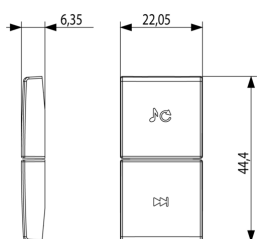

Κατάσταση Προϊόντος

3 - Προϊόν διαχειριζόμεν

Ελάχιστη ποσότητα παραγγελίας

1 NR

Βίντεο

- [Arké lives in your time](#)

Σχέδια

Διαστάσεις

Πίσω πλευρά

3d σχέδιο

Τεχνικά δεδομένα

- **Class group:** Installation bus systems
- **Class:** Touch rocker for bus system
- **Bus system KNX:** Yes
- **Bus system KNX-RF (Radio Frequent):** No
- **Bus system radio frequent:** No
- **Bus system LON:** No
- **Bus system Powernet:** No
- **Other bus systems:** Other
- **Radio frequent bidirectional:** No
- **Material:** Plastic
- **Material quality:** Thermoplastic
- **Surface protection:** Untreated
- **Surface finishing:** Matt
- **Colour:** White
- **RAL-number (similar):** 9016
- **Transparent:** No

Συσκευασίες

Κωδικός 8007352591882

Ποσότητα 1 NR

Διαστ. 6,5x4x1 [cm]

Βάρος 3,3 [g]

Κωδικός 8007352591899

Ποσότητα 20 NR

Διαστ. 12,3x9,6x5,1 [cm]