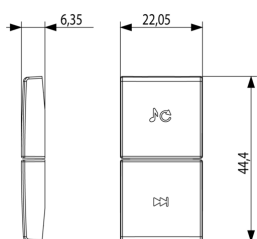

Κατάσταση Προϊόντος

3 - Προϊόν διαχειριζόμεν

Ελάχιστη ποσότητα παραγγελίας

1 NR

Βίντεο

- [Arké lives in your time](#)

Σχέδια

Διαστάσεις

Πίσω πλευρά

3d σχέδιο

Τεχνικά δεδομένα

- **Class group:** Installation bus systems
- **Class:** Touch rocker for bus system
- **Bus system KNX:** Yes
- **Bus system KNX-RF (Radio Frequent):** No
- **Bus system radio frequent:** No
- **Bus system LON:** No
- **Bus system Powernet:** No
- **Other bus systems:** Other
- **Radio frequent bidirectional:** No
- **Material:** Plastic
- **Material quality:** Thermoplastic
- **Surface protection:** Lacquered
- **Surface finishing:** Matt
- **Colour:** Aluminium
- **RAL-number (similar):** 9007
- **Transparent:** No

Συσκευασίες

Κωδικός 8007352601482
Ποσότητα 1 NR
Διαστ. 4,44x2,5x0,67 [cm]
Βάρος 3,2 [g]

Κωδικός 8007352606777
Ποσότητα 20 NR
Διαστ. 12,3x9,6x5,1 [cm]
Βάρος 95,7 [g]

Legal

Η Vimar διατηρεί το δικαίωμα τροποποίησης ανά πάσα στιγμή και χωρίς προειδοποίηση των χαρακτηριστικών των προϊόντων που αναφέρονται. Η εγκατάσταση πρέπει να πραγματοποιείται από εξειδικευμένο προσωπικό σύμφωνα με τους κανονισμούς που διέπουν την εγκατάσταση του ηλεκτρολογικού εξοπλισμού και ισχύουν στη χώρα όπου εγκαθίστανται τα προϊόντα. Για τις συνθήκες χρήσης των πληροφοριών που παρέχονται στο δελτίο προϊόντος, βλ. [Όροι χρήσης](#).