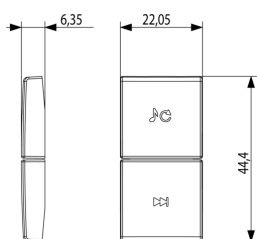

Κατάσταση Προϊόντος

3 - Προϊόν διαχειριζόμεν

Ελάχιστη ποσότητα παραγγελίας

1 NR

Βίντεο

- [Arké lives in your time](#)

Σχέδια

Διαστάσεις

Πίσω πλευρά

3d σχέδιο

Τεχνικά δεδομένα

- **Class group:** Installation bus systems
- **Class:** Touch rocker for bus system
- **Bus system KNX:** Yes
- **Bus system KNX-RF (Radio Frequent):** No
- **Bus system radio frequent:** No
- **Bus system LON:** No
- **Bus system Powernet:** No
- **Other bus systems:** Other
- **Radio frequent bidirectional:** No
- **Material:** Plastic
- **Material quality:** Thermoplastic
- **Surface protection:** Untreated
- **Surface finishing:** Matt
- **Colour:** Grey
- **RAL-number (similar):** 7015
- **Transparent:** No

Συσκευασίες

8 007352 591684

8 007352 591691

Κωδικός 8007352591684
Ποσότητα 1 NR
Διαστ. 4,44x2,5x0,67 [cm]
Βάρος 3,2 [g]

Κωδικός 8007352591691
Ποσότητα 20 NR
Διαστ. 12,3x9,6x5,1 [cm]
Βάρος 95,7 [g]

Legal

Η Vimar διατηρεί το δικαίωμα τροποποίησης ανά πάσα στιγμή και χωρίς προειδοποίηση των χαρακτηριστικών των προϊόντων που αναφέρονται. Η εγκατάσταση πρέπει να πραγματοποιείται από εξειδικευμένο προσωπικό σύμφωνα με τους κανονισμούς που διέπουν την εγκατάσταση του ηλεκτρολογικού εξοπλισμού και ισχύουν στη χώρα όπου εγκαθίστανται τα προϊόντα. Για τις συνθήκες χρήσης των πληροφοριών που παρέχονται στο δελτίο προϊόντος, βλ. [Όροι χρήσης](#).