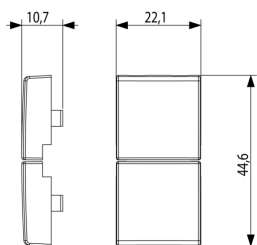

Κατάσταση Προϊόντος

3 - Προϊόν διαχειριζόμεν

Ελάχιστη ποσότητα παραγγελίας

1 NR

Σχέδια

Διαστάσεις

Πίσω πλευρά

3d σχέδιο

Τεχνικά δεδομένα

- **Class group:** Installation bus systems
- **Class:** Touch rocker for bus system
- **Bus system KNX:** Yes
- **Bus system KNX-RF (Radio Frequent):** No
- **Bus system radio frequent:** No
- **Bus system LON:** No
- **Bus system Powernet:** No
- **Other bus systems:** Other
- **Radio frequent bidirectional:** No
- **Material:** Plastic
- **Material quality:** Thermoplastic
- **Surface protection:** Other
- **Surface finishing:** Matt
- **Colour:** Grey
- **RAL-number (similar):** 7015
- **Transparent:** No

Συσκευασίες

8 007352652828

Κωδικός 8007352652828
Ποσότητα 1 NR
Διαστ. 4,44x2,3x0,67 [cm]
Βάρος 3,4 [g]

8 007352652835

Κωδικός 8007352652835
Ποσότητα 20 NR
Διαστ. 12,3x9,6x5,1 [cm]
Βάρος 102 [g]

Legal

Η Vimar διατηρεί το δικαίωμα τροποποίησης ανά πάσα στιγμή και χωρίς προειδοποίηση των χαρακτηριστικών των προϊόντων που αναφέρονται. Η εγκατάσταση πρέπει να πραγματοποιείται από εξειδικευμένο προσωπικό σύμφωνα με τους κανονισμούς που διέπουν την εγκατάσταση του ηλεκτρολογικού εξοπλισμού και ισχύουν στη χώρα όπου εγκαθίστανται τα προϊόντα. Για τις συνθήκες χρήσης των πληροφοριών που παρέχονται στο δελτίο προϊόντος, βλ. [Όροι χρήσης](#).