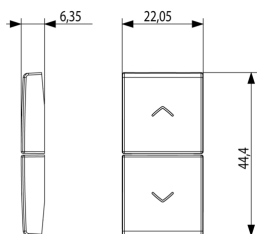

Κατάσταση Προϊόντος

3 - Προϊόν διαχειριζόμεν

Ελάχιστη ποσότητα παραγγελίας

1 NR

Σχέδια

Διαστάσεις

Πίσω πλευρά

3d σχέδιο

Τεχνικά δεδομένα

- **Class group:** Installation bus systems
- **Class:** Touch rocker for bus system
- **Bus system KNX:** Yes
- **Bus system KNX-RF (Radio Frequent):** No
- **Bus system radio frequent:** No
- **Bus system LON:** No
- **Bus system Powernet:** No
- **Other bus systems:** Other
- **Radio frequent bidirectional:** No
- **Material:** Plastic
- **Material quality:** Thermoplastic
- **Surface protection:** Other
- **Surface finishing:** Matt
- **Colour:** White
- **RAL-number (similar):** 9016
- **Transparent:** No

Συσκευασίες

8 007352652934

Κωδικός 8007352652934
Ποσότητα 1 NR
Διαστ. 4,44x2,3x0,67 [cm]
Βάρος 3,3 [g]

8 007352652941

Κωδικός 8007352652941
Ποσότητα 20 NR
Διαστ. 12,3x9,6x5,1 [cm]
Βάρος 98,2 [g]

Legal

Η Vimar διατηρεί το δικαίωμα τροποποίησης ανά πάσα στιγμή και χωρίς προειδοποίηση των χαρακτηριστικών των προϊόντων που αναφέρονται. Η εγκατάσταση πρέπει να πραγματοποιείται από εξειδικευμένο προσωπικό σύμφωνα με τους κανονισμούς που διέπουν την εγκατάσταση του ηλεκτρολογικού εξοπλισμού και ισχύουν στη χώρα όπου εγκαθίστανται τα προϊόντα. Για τις συνθήκες χρήσης των πληροφοριών που παρέχονται στο δελτίο προϊόντος, βλ. [Όροι χρήσης](#).