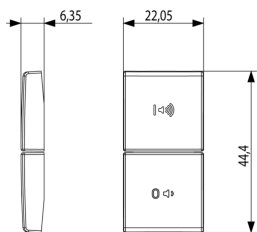

Κατάσταση Προϊόντος

3 - Προϊόν διαχειριζόμεν

Ελάχιστη ποσότητα παραγγελίας

1 NR

Σχέδια

Διαστάσεις

Πίσω πλευρά

3d σχέδιο

Τεχνικά δεδομένα

- **Class group:** Installation bus systems
- **Class:** Touch rocker for bus system
- **Bus system KNX:** Yes
- **Bus system KNX-RF (Radio Frequent):** No
- **Bus system radio frequent:** No
- **Bus system LON:** No
- **Bus system Powernet:** No
- **Other bus systems:** Other
- **Radio frequent bidirectional:** No
- **Material:** Plastic
- **Material quality:** Thermoplastic
- **Surface protection:** Other
- **Surface finishing:** Matt
- **Colour:** Grey
- **RAL-number (similar):** 7015
- **Transparent:** No

Συσκευασίες

8 007352652682

Κωδικός 8007352652682
Ποσότητα 1 NR
Διαστ. 4,44x2,3x0,67 [cm]
Βάρος 3,2 [g]

8 007352652699

Κωδικός 8007352652699
Ποσότητα 20 NR
Διαστ. 12,3x9,6x5,1 [cm]
Βάρος 96,6 [g]

Legal

Η Vimar διατηρεί το δικαίωμα τροποποίησης ανά πάσα στιγμή και χωρίς προειδοποίηση των χαρακτηριστικών των προϊόντων που αναφέρονται. Η εγκατάσταση πρέπει να πραγματοποιείται από εξειδικευμένο προσωπικό σύμφωνα με τους κανονισμούς που διέπουν την εγκατάσταση του ηλεκτρολογικού εξοπλισμού και ισχύουν στη χώρα όπου εγκαθίστανται τα προϊόντα. Για τις συνθήκες χρήσης των πληροφοριών που παρέχονται στο δελτίο προϊόντος, βλ. [Όροι χρήσης](#).