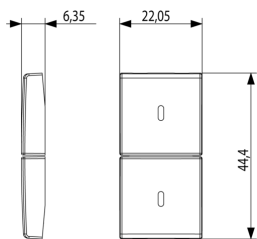

Κατάσταση Προϊόντος

3 - Προϊόν διαχειριζόμενο

Ελάχιστη ποσότητα παραγγελίας

1 NR

Βίντεο

- [Arké lives in your time](#)

Σχέδια

Διαστάσεις

Πίσω πλευρά

3d σχέδιο

Gallery

Τεχνικά δεδομένα

- **Class group:** Installation bus systems
- **Class:** Touch rocker for bus system
- **Bus system KNX:** Yes
- **Bus system KNX-RF (Radio Frequent):** No
- **Bus system radio frequent:** No
- **Bus system LON:** No
- **Bus system Powernet:** No
- **Other bus systems:** Other
- **Radio frequent bidirectional:** No
- **Material:** Plastic
- **Material quality:** Thermoplastic
- **Surface protection:** Untreated
- **Surface finishing:** Matt
- **Colour:** White
- **RAL-number (similar):** 9016
- **Transparent:** No

Συσκευασίες

Κωδικός 8007352591783
Ποσότητα 1 NR
Διαστ. 4,44x2,3x0,67 [cm]
Βάρος 3,5 [g]

Κωδικός 8007352591790
Ποσότητα 20 NR
Διαστ. 12,3x9,6x5,1 [cm]
Βάρος 99,9 [g]

Legal

Η Vimar διατηρεί το δικαίωμα τροποποίησης ανά πάσα στιγμή και χωρίς προειδοποίηση των χαρακτηριστικών των προϊόντων που αναφέρονται. Η εγκατάσταση πρέπει να πραγματοποιείται από εξειδικευμένο προσωπικό σύμφωνα με τους κανονισμούς που διέπουν την εγκατάσταση του ηλεκτρολογικού εξοπλισμού και ισχύουν στη χώρα όπου εγκαθίστανται τα προϊόντα. Για τις συνθήκες χρήσης των πληροφοριών που παρέχονται στο δελτίο προϊόντος, βλ. [Όροι χρήσης](#).