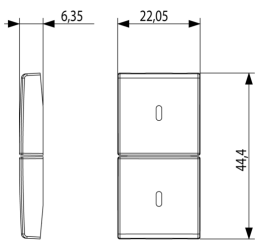

Κατάσταση Προϊόντος

3 - Προϊόν διαχειριζόμεν

Ελάχιστη ποσότητα παραγγελίας

1 NR

Βίντεο

- [Arké lives in your time](#)

Σχέδια

Διαστάσεις

Πίσω πλευρά

3d σχέδιο

Τεχνικά δεδομένα

- **Class group:** Installation bus systems
- **Class:** Touch rocker for bus system
- **Bus system KNX:** Yes
- **Bus system KNX-RF (Radio Frequent):** No
- **Bus system radio frequent:** No
- **Bus system LON:** No
- **Bus system Powernet:** No
- **Other bus systems:** Other
- **Radio frequent bidirectional:** No
- **Material:** Plastic
- **Material quality:** Thermoplastic
- **Surface protection:** Untreated
- **Surface finishing:** Matt
- **Colour:** Grey
- **RAL-number (similar):** 7015
- **Transparent:** No

Συσκευασίες

Κωδικός 8007352591585
Ποσότητα 1 NR
Διαστ. 4,44x2,3x0,67 [cm]
Βάρος 3,3 [g]

Κωδικός 8007352591592
Ποσότητα 20 NR
Διαστ. 12,3x9,6x5,1 [cm]
Βάρος 97,2 [g]

Legal

Η Vimar διατηρεί το δικαίωμα τροποποίησης ανά πάσα στιγμή και χωρίς προειδοποίηση των χαρακτηριστικών των προϊόντων που αναφέρονται. Η εγκατάσταση πρέπει να πραγματοποιείται από εξειδικευμένο προσωπικό σύμφωνα με τους κανονισμούς που διέπουν την εγκατάσταση του ηλεκτρολογικού εξοπλισμού και ισχύουν στη χώρα όπου εγκαθίστανται τα προϊόντα. Για τις συνθήκες χρήσης των πληροφοριών που παρέχονται στο δελτίο προϊόντος, βλ. [Όροι χρήσης](#).