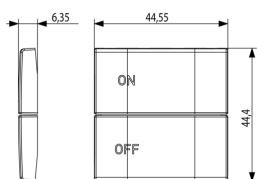

Κατάσταση Προϊόντος

3 - Προϊόν διαχειριζόμεν

Ελάχιστη ποσότητα παραγγελίας

1 NR

Βίντεο

- [Arké lives in your time](#)

Σχέδια

Διαστάσεις

Συσκευασίες

Κωδικός 8007352591745

Ποσότητα 1 NR

Διαστ. 6,5x6x1 [cm]

Βάρος 5,2 [g]

Κωδικός 8007352591752

Ποσότητα 10 NR

Διαστ. 12,3x9,6x5,1 [cm]