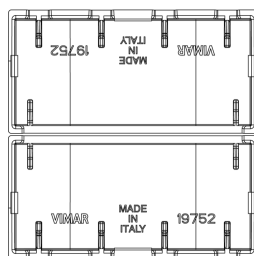

Κατάσταση Προϊόντος

3 - Προϊόν διαχειριζόμεν

Ελάχιστη ποσότητα παραγγελίας

1 NR

Βίντεο

- [Arké lives in your time](#)

Σχέδια

Διαστάσεις

Συσκευασίες

Κωδικός 8007352591745

Ποσότητα 1 NR

Διαστ. 6,5x6x1 [cm]

Βάρος 5,2 [g]

Κωδικός 8007352591752

Ποσότητα 10 NR

Διαστ. 12,3x9,6x5,1 [cm]