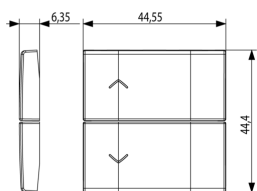

Κατάσταση Προϊόντος

3 - Προϊόν διαχειριζόμεν

Ελάχιστη ποσότητα παραγγελίας

1 NR

Βίντεο

- [Arké lives in your time](#)

Σχέδια

Διαστάσεις

Συσκευασίες

Κωδικός 8007352591967

Ποσότητα 1 NR

Διαστ. 6,5x6x1 [cm]

Βάρος 5,5 [g]

Κωδικός 8007352591974

Ποσότητα 10 NR

Διαστ. 12,3x9,6x5,1 [cm]