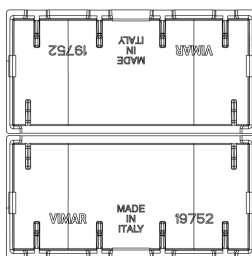

Κατάσταση Προϊόντος

3 - Προϊόν διαχειριζόμεν

Ελάχιστη ποσότητα παραγγελίας

1 NR

Βίντεο

- [Arké lives in your time](#)

Σχέδια

Διαστάσεις

Συσκευασίες

Κωδικός 8007352591967

Ποσότητα 1 NR

Διαστ. 6,5x6x1 [cm]

Βάρος 5,5 [g]

Κωδικός 8007352591974

Ποσότητα 10 NR

Διαστ. 12,3x9,6x5,1 [cm]