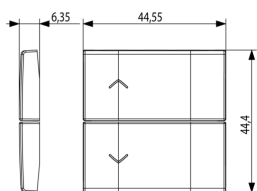

Κατάσταση Προϊόντος

3 - Προϊόν διαχειριζόμεν

Ελάχιστη ποσότητα παραγγελίας

1 NR

Βίντεο

- [Arké lives in your time](#)

Σχέδια

Διαστάσεις

Συσκευασίες

8 007352 601529

8 007352 606814

Κωδικός 8007352601529

Ποσότητα 1 NR

Διαστ. 6,5x6x1 [cm]

Βάρος 5,2 [g]

Κωδικός 8007352606814

Ποσότητα 10 NR

Διαστ. 12,3x9,6x5,1 [cm]

Βάρος 84 [g]

Legal

Η Vimar διατηρεί το δικαίωμα τροποποίησης ανά πάσα στιγμή και χωρίς προειδοποίηση των χαρακτηριστικών των προϊόντων που αναφέρονται. Η εγκατάσταση πρέπει να πραγματοποιείται από εξειδικευμένο προσωπικό σύμφωνα με τους κανονισμούς που διέπουν την εγκατάσταση του ηλεκτρολογικού εξοπλισμού και ισχύουν στη χώρα όπου εγκαθίστανται τα προϊόντα. Για τις συνθήκες χρήσης των πληροφοριών που παρέχονται στο δελτίο προϊόντος, βλ. [Όροι χρήσης](#).