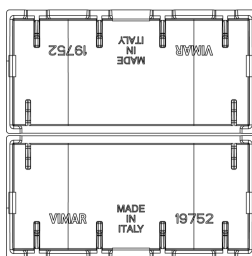

Κατάσταση Προϊόντος

3 - Προϊόν διαχειριζόμεν

Ελάχιστη ποσότητα παραγγελίας

1 NR

Βίντεο

- [Arké lives in your time](#)

Σχέδια

Διαστάσεις

Συσκευασίες

8 007352 601529

8 007352 606814

Κωδικός 8007352601529

Ποσότητα 1 NR

Διαστ. 6,5x6x1 [cm]

Βάρος 5,2 [g]

Κωδικός 8007352606814

Ποσότητα 10 NR

Διαστ. 12,3x9,6x5,1 [cm]

Βάρος 84 [g]

Legal

Η Vimar διατηρεί το δικαίωμα τροποποίησης ανά πάσα στιγμή και χωρίς προειδοποίηση των χαρακτηριστικών των προϊόντων που αναφέρονται. Η εγκατάσταση πρέπει να πραγματοποιείται από εξειδικευμένο προσωπικό σύμφωνα με τους κανονισμούς που διέπουν την εγκατάσταση του ηλεκτρολογικού εξοπλισμού και ισχύουν στη χώρα όπου εγκαθίστανται τα προϊόντα. Για τις συνθήκες χρήσης των πληροφοριών που παρέχονται στο δελτίο προϊόντος, βλ. [Όροι χρήσης](#).