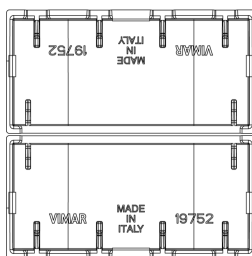

Κατάσταση Προϊόντος

3 - Προϊόν διαχειριζόμεν

Ελάχιστη ποσότητα παραγγελίας

1 NR

Βίντεο

- [Arké lives in your time](#)

Σχέδια

Διαστάσεις

Συσκευασίες

Κωδικός 8007352591769

Ποσότητα 1 NR

Διαστ. 6,5x6x1 [cm]

Βάρος 5,2 [g]

Κωδικός 8007352591776

Ποσότητα 10 NR

Διαστ. 12,3x9,6x5,1 [cm]