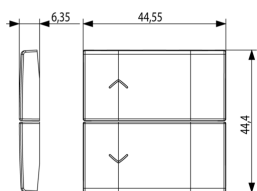

Κατάσταση Προϊόντος

3 - Προϊόν διαχειριζόμεν

Ελάχιστη ποσότητα παραγγελίας

1 NR

Βίντεο

- [Arké lives in your time](#)

Σχέδια

Διαστάσεις

Συσκευασίες

Κωδικός 8007352591769

Ποσότητα 1 NR

Διαστ. 6,5x6x1 [cm]

Βάρος 5,2 [g]

Κωδικός 8007352591776

Ποσότητα 10 NR

Διαστ. 12,3x9,6x5,1 [cm]