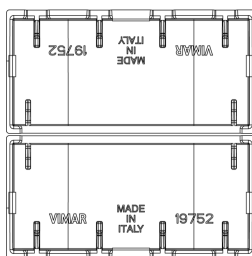

Κατάσταση Προϊόντος

3 - Προϊόν διαχειριζόμεν

Ελάχιστη ποσότητα παραγγελίας

1 NR

Βίντεο

- [Arké lives in your time](#)

Σχέδια

Διαστάσεις

Συσκευασίες

Κωδικός 8007352601536

Ποσότητα 1 NR

Διαστ. 6,5x6x1 [cm]

Βάρος 5,1 [g]

Κωδικός 8007352606845

Ποσότητα 10 NR

Διαστ. 12,3x9,6x5,1 [cm]