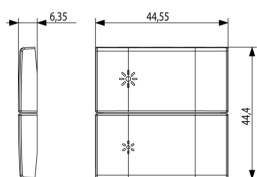

Κατάσταση Προϊόντος

3 - Προϊόν διαχειριζόμεν

Ελάχιστη ποσότητα παραγγελίας

1 NR

Βίντεο

- [Arké lives in your time](#)

Σχέδια

Διαστάσεις

Συσκευασίες

Κωδικός 8007352601536

Ποσότητα 1 NR

Διαστ. 6,5x6x1 [cm]

Βάρος 5,1 [g]

Κωδικός 8007352606845

Ποσότητα 10 NR

Διαστ. 12,3x9,6x5,1 [cm]