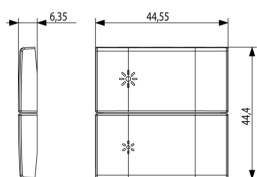

Σχέδια

Διαστάσεις