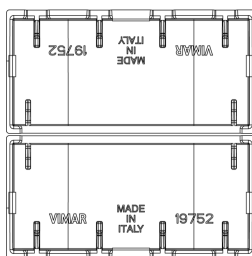

3 - Προϊόν διαχειριζόμεν

Ελάχιστη ποσότητα παραγγελίας

1 NR

Βίντεο

- [Arké lives in your time](#)

Σχέδια

Διαστάσεις

Πίσω πλευρά

Συσκευασίες

Κωδικός 8007352593695

Ποσότητα 1 NR

Διαστ. 6,5x6x1 [cm]

Βάρος 5,2 [g]

Κωδικός 8007352593701

Ποσότητα 10 NR

Διαστ. 12,3x9,6x5,1 [cm]