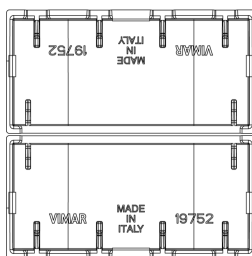

Κατάσταση Προϊόντος

3 - Προϊόν διαχειριζόμεν

Ελάχιστη ποσότητα παραγγελίας

1 NR

Βίντεο

- [Arké lives in your time](#)

Σχέδια

Διαστάσεις

Συσκευασίες

Κωδικός 8007352591929

Ποσότητα 1 NR

Διαστ. 4,4x4,4x0,6 [cm]

Βάρος 5,4 [g]

Κωδικός 8007352591936

Ποσότητα 10 NR

Διαστ. 12,3x9,6x5,1 [cm]