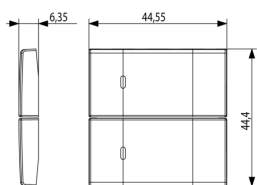

Κατάσταση Προϊόντος

3 - Προϊόν διαχειριζόμεν

Ελάχιστη ποσότητα παραγγελίας

1 NR

Βίντεο

- [Arké lives in your time](#)

Σχέδια

Διαστάσεις

Πίσω πλευρά

3d σχέδιο

Τεχνικά δεδομένα

- **Class group:** Installation bus systems
- **Class:** Touch rocker for bus system
- **Bus system KNX:** Yes
- **Bus system KNX-RF (Radio Frequent):** No
- **Bus system radio frequent:** No
- **Bus system LON:** No
- **Bus system Powernet:** No
- **Other bus systems:** Other
- **Radio frequent bidirectional:** No
- **Material:** Plastic
- **Material quality:** Thermoplastic
- **Surface protection:** Untreated
- **Surface finishing:** Matt
- **Colour:** White
- **RAL-number (similar):** 9016
- **Transparent:** No

Συσκευασίες

Κωδικός 8007352591929

Ποσότητα 1 NR

Διαστ. 4,4x4,4x0,6 [cm]

Βάρος 5,4 [g]

Κωδικός 8007352591936

Ποσότητα 10 NR

Διαστ. 12,3x9,6x5,1 [cm]