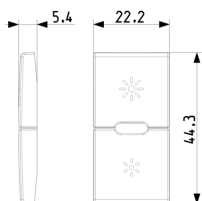

ΑΡΚΕ: Δύο μισά πλήκτρα 1M ροοστάτη Metal

19755.3.M

Οικιακές σειρές / Οικιακές σειρές View Wireless / ΑΡΚΕ / Πλήκτρα

Δύο μισά πλήκτρα 1M ροοστάτη Metal

Κατάσταση Προϊόντος

3 - Προϊόν διαχειριζόμεν

Ελάχιστη ποσότητα παραγγελίας

1 NR

Σχέδια

Διαστάσεις

Πίσω πλευρά

3d σχέδιο

Τεχνικά δεδομένα

- **Class group:** Installation bus systems
- **Class:** Touch rocker for bus system
- **Bus system KNX:** No
- **Bus system KNX-RF (Radio Frequent):** No
- **Bus system radio frequent:** No
- **Bus system LON:** No
- **Bus system Powernet:** No
- **Other bus systems:** Other
- **Radio frequent bidirectional:** Yes

Εμπορικά σήματα

• 00. Σήμανση CE - ΕΕ

• 43. UKCA - Μεγάλη Βρετανία

Συσκευασίες

Κωδικός 8007352707788
Ποσότητα 1 NR
Διαστ. 4,44x2,3x0,67 [cm]
Βάρος 3 [g]

Κωδικός 8007352707795
Ποσότητα 20 NR
Διαστ. 12,3x9,6x5,1 [cm]
Βάρος 91,2 [g]