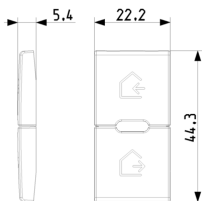

ARKÉ: Δύο μισά πλήκτρα 1M σύμβ.σεναρίου γκρι

19755.6

Οικιακές σειρές / Οικιακές σειρές View Wireless / ARKÉ / Πλήκτρα

Δύο μισά πλήκτρα 1M σύμβ.σεναρίου γκρι

Κατάσταση Προϊόντος

3 - Προϊόν διαχειριζόμεν

Ελάχιστη ποσότητα παραγγελίας

1 NR

Σχέδια

Διαστάσεις

Πίσω πλευρά

3d σχέδιο

Τεχνικά δεδομένα

- **Class group:** Installation bus systems
- **Class:** Touch rocker for bus system
- **Bus system KNX:** No
- **Bus system KNX-RF (Radio Frequent):** No
- **Bus system radio frequent:** No
- **Bus system LON:** No
- **Bus system Powernet:** No
- **Other bus systems:** Other
- **Radio frequent bidirectional:** Yes
- **With bus connection:** No
- **Material:** Plastic
- **Material quality:** Thermoplastic
- **Surface protection:** Untreated
- **Surface finishing:** Matt
- **Colour:** Grey
- **RAL-number (similar):** 7015
- **Transparent:** No

Εμπορικά σήματα

• 00. Σήμανση CE - ΕΕ

• 43. UKCA - Μεγάλη Βρετανία

Συσκευασίες

8 007352707801

8 007352707818

Κωδικός 8007352707801
Ποσότητα 1 NR
Διαστ. 4,44x2,3x0,67 [cm]
Βάρος 3,8 [g]

Κωδικός 8007352707818
Ποσότητα 20 NR
Διαστ. 12,3x9,6x5,1 [cm]
Βάρος 109,9 [g]