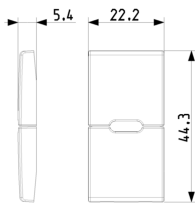

ARKÉ: Δύο μισά πλήκτρα 1M προσαρμόσιμο γκρί

19755

Οικιακές σειρές / Οικιακές σειρές View Wireless / ARKÉ / Πλήκτρα

Δύο μισά πλήκτρα 1M προσαρμόσιμο γκρί

Κατάσταση Προϊόντος

3 - Προϊόν διαχειριζόμεν

Ελάχιστη ποσότητα παραγγελίας

1 NR

Σχέδια

Διαστάσεις

Πίσω πλευρά

3d σχέδιο

Τεχνικά δεδομένα

- **Class group:** Installation bus systems
- **Class:** Touch rocker for bus system
- **Bus system KNX:** No
- **Bus system KNX-RF (Radio Frequent):** No
- **Bus system radio frequent:** No
- **Bus system LON:** No
- **Bus system Powernet:** No
- **Other bus systems:** Other
- **Radio frequent bidirectional:** Yes
- **With bus connection:** No
- **Material:** Plastic
- **Material quality:** Thermoplastic
- **Surface protection:** Untreated
- **Surface finishing:** Matt
- **Colour:** Grey
- **RAL-number (similar):** 7015
- **Transparent:** No

Εμπορικά σήματα

• 00. Σήμανση CE - ΕΕ

• 43. UKCA - Μεγάλη Βρετανία

Συσκευασίες

8 007352 707153

8 007352 711167

Κωδικός 8007352707153
Ποσότητα 1 NR
Διαστ. 4,44x2,3x0,67 [cm]
Βάρος 3 [g]

Κωδικός 8007352711167
Ποσότητα 20 NR
Διαστ. 12,3x9,6x5,1 [cm]
Βάρος 91,2 [g]