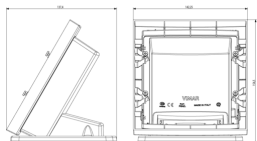

Κατάσταση Προϊόντος

3 - Προϊόν διαχειριζόμεν

Ελάχιστη ποσότητα παραγγελίας

1 NR

Βίντεο

- [Arké lives in your time](#)

Σχέδια

Διαστάσεις

Πίσω πλευρά

3d σχέδιο

Gallery

Τεχνικά δεδομένα

- **Class group:** Domestic switching devices
- **Class:** Surface mounted box for flush-mounted switching equipment
- **Assembly arrangement:** Other
- **Suitable for modular domestic switching devices:** Yes
- **Number of modules (module system):** 8
- **Number of units:** 8
- **Mounting direction:** Horizontal
- **Material:** Plastic
- **Material quality:** Other
- **Halogen free:** Yes
- **Surface protection:** Untreated
- **Surface finishing:** Matt
- **Colour:** White
- **RAL-number (similar):** 9016
- **Transparent:** No
- **With cover frame:** No
- **With duct entry:** No
- **With cable entry:** Yes
- **With screw gland entry:** No
- **Shock resistant:** Yes
- **Degree of protection (IP):** IP20
- **Device width:** 142,30 mm
- **Device height:** 150,30 mm
- **Device depth:** 134,00 mm