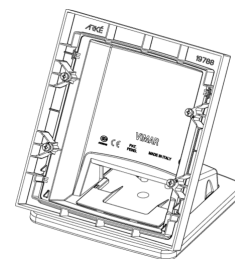

Κατάσταση Προϊόντος

3 - Προϊόν διαχειριζόμεν

Ελάχιστη ποσότητα παραγγελίας

1 NR

Βίντεο

- [Arké lives in your time](#)

Σχέδια

Διαστάσεις

Πίσω πλευρά

3d σχέδιο

Gallery

Τεχνικά δεδομένα

- **Class group:** Domestic switching devices
- **Class:** Surface mounted box for flush-mounted switching equipment
- **Assembly arrangement:** Other
- **Suitable for modular domestic switching devices:** Yes
- **Number of modules (module system):** 8
- **Number of units:** 8
- **Mounting direction:** Horizontal
- **Material:** Plastic
- **Material quality:** Other
- **Halogen free:** Yes
- **Surface protection:** Untreated
- **Surface finishing:** Matt
- **Colour:** White
- **RAL-number (similar):** 9016
- **Transparent:** No
- **With cover frame:** No
- **With duct entry:** No
- **With cable entry:** Yes
- **With screw gland entry:** No
- **Shock resistant:** Yes
- **Degree of protection (IP):** IP20
- **Device width:** 142,30 mm
- **Device height:** 150,30 mm
- **Device depth:** 134,00 mm