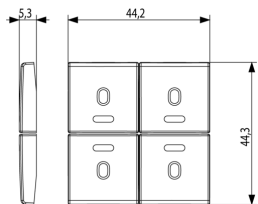

Σχέδια

Διαστάσεις

Πίσω πλευρά

3d σχέδιο

Gallery

Τεχνικά δεδομένα

- **Class group:** Domestic switching devices
- **Class:** Control element/cover plate for domestic switching devices
- **Model:** Other
- **Imprint/indication:** Symbol 0
- **Utilization:** Switch/push button
- **Suitable for touch sensor connector for bus system:** No
- **Type of fastening:** Clamp mounting
- **Monitoring window/light outlet:** Yes
- **Material:** Plastic
- **Material quality:** Thermoplastic
- **Halogen free:** Yes
- **Surface protection:** Untreated
- **Surface finishing:** Matt
- **Colour:** White
- **RAL-number (similar):** 9016
- **With label area:** No
- **With exchangeable lens/symbol:** No
- **Suitable for degree of protection (IP):** IP40
- **Depth:** 530,00 mm

8 007352457546

Κωδικός 8007352457546

Ποσότητα 6 NR

Διαστ. 14,2x6,7x5,9 [cm]

Βάρος 63,4 [g]

Legal

Η Vimar διατηρεί το δικαίωμα τροποποίησης ανά πάσα στιγμή και χωρίς προειδοποίηση των χαρακτηριστικών των προϊόντων που αναφέρονται. Η εγκατάσταση πρέπει να πραγματοποιείται από εξειδικευμένο προσωπικό σύμφωνα με τους κανονισμούς που διέπουν την εγκατάσταση του ηλεκτρολογικού εξοπλισμού και ισχύουν στη χώρα όπου εγκαθίστανται τα προϊόντα. Για τις συνθήκες χρήσης των πληροφοριών που παρέχονται στο δελτίο προϊόντος, βλ. [Όροι χρήσης](#).