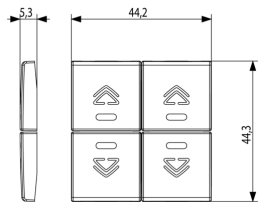

Σχέδια

Διαστάσεις

Πίσω πλευρά

3d σχέδιο

Gallery

Τεχνικά δεδομένα

- **Class group:** Domestic switching devices
- **Class:** Control element/cover plate for domestic switching devices
- **Model:** Other
- **Imprint/indication:** Other
- **Utilization:** Switch/push button
- **Suitable for touch sensor connector for bus system:** No
- **Type of fastening:** Clamp mounting
- **Monitoring window/light outlet:** Yes
- **Material:** Plastic
- **Material quality:** Thermoplastic
- **Halogen free:** Yes
- **Surface protection:** Untreated
- **Surface finishing:** Matt
- **Colour:** White
- **RAL-number (similar):** 9016
- **With label area:** No
- **With exchangeable lens/symbol:** No
- **Suitable for degree of protection (IP):** IP40
- **Depth:** 530,00 mm

8 007352457621

Κωδικός 8007352457621

Ποσότητα 6 NR

Διαστ. 14,2x6,7x5,9 [cm]

Βάρος 64,2 [g]

Legal

Η Vimar διατηρεί το δικαίωμα τροποποίησης ανά πάσα στιγμή και χωρίς προειδοποίηση των χαρακτηριστικών των προϊόντων που αναφέρονται. Η εγκατάσταση πρέπει να πραγματοποιείται από εξειδικευμένο προσωπικό σύμφωνα με τους κανονισμούς που διέπουν την εγκατάσταση του ηλεκτρολογικού εξοπλισμού και ισχύουν στη χώρα όπου εγκαθίστανται τα προϊόντα. Για τις συνθήκες χρήσης των πληροφοριών που παρέχονται στο δελτίο προϊόντος, βλ. [Όροι χρήσης](#).