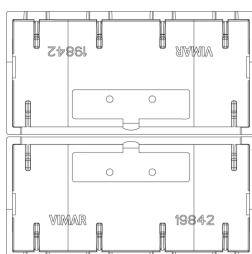

Διαστάσεις

Πίσω πλευρά

3d σχέδιο

Gallery

Τεχνικά δεδομένα

- **Class group:** Domestic switching devices
- **Class:** Control element/cover plate for domestic switching devices
- **Model:** Two-part button
- **Imprint/indication:** Symbol 0
- **Utilization:** Switch/push button
- **Suitable for touch sensor connector for bus system:** No
- **Type of fastening:** Clamp mounting
- **Monitoring window/light outlet:** Yes
- **Material:** Plastic
- **Material quality:** Thermoplastic
- **Halogen free:** Yes
- **Surface protection:** Untreated
- **Surface finishing:** Matt
- **Colour:** Grey
- **RAL-number (similar):** 7015
- **With label area:** No
- **With exchangeable lens/symbol:** No
- **Suitable for degree of protection (IP):** IP40
- **Depth:** 530,00 mm

Εμπορικά σήματα

- 96. Ηλεκτρικές εμπειρογνώμονα ([download](#))

Συσκευασίες

Κωδικός 8007352451940
Ποσότητα 1 NR
Διαστ. 2,2x2,2x1 [cm]
Βάρος 4,8 [g]

Κωδικός 8007352451957
Ποσότητα 6 NR
Διαστ. 14,2x6,7x5,9 [cm]
Βάρος 60,4 [g]