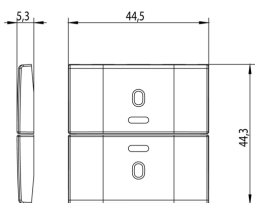

Διαστάσεις

Πίσω πλευρά

3d σχέδιο

Gallery

Τεχνικά δεδομένα

- **Class group:** Domestic switching devices
- **Class:** Control element/cover plate for domestic switching devices
- **Model:** Two-part button
- **Imprint/indication:** Symbol 0
- **Utilization:** Switch/push button
- **Suitable for touch sensor connector for bus system:** No
- **Type of fastening:** Clamp mounting
- **Monitoring window/light outlet:** Yes
- **Material:** Plastic
- **Material quality:** Thermoplastic
- **Halogen free:** Yes
- **Surface protection:** Untreated
- **Surface finishing:** Matt
- **Colour:** Grey
- **RAL-number (similar):** 7015
- **With label area:** No
- **With exchangeable lens/symbol:** No
- **Suitable for degree of protection (IP):** IP40
- **Depth:** 530,00 mm

Εμπορικά σήματα

- 96. Ηλεκτρικές εμπειρογνώμονα ([download](#))

Συσκευασίες

Κωδικός 8007352451940
Ποσότητα 1 NR
Διαστ. 2,2x2,2x1 [cm]
Βάρος 4,8 [g]

Κωδικός 8007352451957
Ποσότητα 6 NR
Διαστ. 14,2x6,7x5,9 [cm]
Βάρος 60,4 [g]