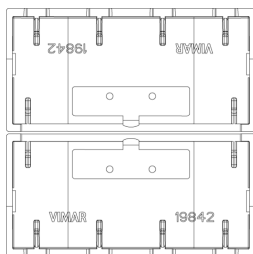

Διαστάσεις

Πίσω πλευρά

3d σχέδιο

Gallery

Τεχνικά δεδομένα

- **Class group:** Domestic switching devices
- **Class:** Control element/cover plate for domestic switching devices
- **Model:** Two-part button
- **Imprint/indication:** Characters 0 and 1
- **Utilization:** Switch/push button
- **Suitable for touch sensor connector for bus system:** No
- **Type of fastening:** Clamp mounting
- **Monitoring window/light outlet:** Yes
- **Material:** Plastic
- **Material quality:** Thermoplastic
- **Halogen free:** Yes
- **Surface protection:** Untreated
- **Surface finishing:** Matt
- **Colour:** White
- **RAL-number (similar):** 9016
- **With label area:** No
- **With exchangeable lens/symbol:** No
- **Suitable for degree of protection (IP):** IP40
- **Depth:** 530,00 mm

Εμπορικά σήματα

- 96. Ηλεκτρικές εμπειρογνώμονα ([download](#))

Συσκευασίες

8 007352457713

Κωδικός 8007352457713
Ποσότητα 1 NR
Διαστ. 2,2x2,2x1 [cm]
Βάρος 4,8 [g]

8 007352457720

Κωδικός 8007352457720
Ποσότητα 6 NR
Διαστ. 14,2x6,7x5,9 [cm]
Βάρος 60,3 [g]