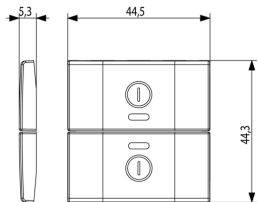

Διαστάσεις

Πίσω πλευρά

3d σχέδιο

Gallery

Τεχνικά δεδομένα

- **Class group:** Domestic switching devices
- **Class:** Control element/cover plate for domestic switching devices
- **Model:** Two-part button
- **Imprint/indication:** Characters 0 and 1
- **Utilization:** Switch/push button
- **Suitable for touch sensor connector for bus system:** No
- **Type of fastening:** Clamp mounting
- **Monitoring window/light outlet:** Yes
- **Material:** Plastic
- **Material quality:** Thermoplastic
- **Halogen free:** Yes
- **Surface protection:** Untreated
- **Surface finishing:** Matt
- **Colour:** White
- **RAL-number (similar):** 9016
- **With label area:** No
- **With exchangeable lens/symbol:** No
- **Suitable for degree of protection (IP):** IP40
- **Depth:** 530,00 mm

Εμπορικά σήματα

- 96. Ηλεκτρικές εμπειρογνώμονα ([download](#))

Συσκευασίες

8 007352457713

Κωδικός 8007352457713
Ποσότητα 1 NR
Διαστ. 2,2x2,2x1 [cm]
Βάρος 4,8 [g]

8 007352457720

Κωδικός 8007352457720
Ποσότητα 6 NR
Διαστ. 14,2x6,7x5,9 [cm]
Βάρος 60,3 [g]