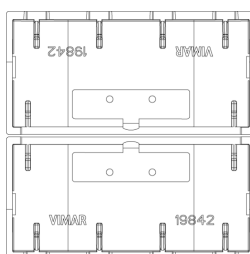

Διαστάσεις

Πίσω πλευρά

3d σχέδιο

Gallery

Τεχνικά δεδομένα

- **Class group:** Domestic switching devices
- **Class:** Control element/cover plate for domestic switching devices
- **Model:** Two-part button
- **Imprint/indication:** Other
- **Utilization:** Switch/push button
- **Suitable for touch sensor connector for bus system:** No
- **Type of fastening:** Clamp mounting
- **Monitoring window/light outlet:** Yes
- **Material:** Plastic
- **Material quality:** Thermoplastic
- **Halogen free:** Yes
- **Surface protection:** Untreated
- **Surface finishing:** Matt
- **Colour:** Grey
- **RAL-number (similar):** 7015
- **With label area:** No
- **With exchangeable lens/symbol:** No
- **Suitable for degree of protection (IP):** IP40
- **Depth:** 530,00 mm

Εμπορικά σήματα

- 96. Ηλεκτρικές εμπειρογνώμονα ([download](#))

Συσκευασίες

Κωδικός 8007352452022
Ποσότητα 1 NR
Διαστ. 2,2x2,2x1 [cm]
Βάρος 4,9 [g]

Κωδικός 8007352452039
Ποσότητα 6 NR
Διαστ. 14,2x6,7x5,9 [cm]
Βάρος 60,5 [g]