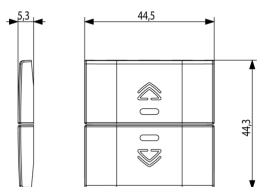

Διαστάσεις

Πίσω πλευρά

3d σχέδιο

Gallery

Τεχνικά δεδομένα

- **Class group:** Domestic switching devices
- **Class:** Control element/cover plate for domestic switching devices
- **Model:** Two-part button
- **Imprint/indication:** Other
- **Utilization:** Switch/push button
- **Suitable for touch sensor connector for bus system:** No
- **Type of fastening:** Clamp mounting
- **Monitoring window/light outlet:** Yes
- **Material:** Plastic
- **Material quality:** Thermoplastic
- **Halogen free:** Yes
- **Surface protection:** Untreated
- **Surface finishing:** Matt
- **Colour:** Grey
- **RAL-number (similar):** 7015
- **With label area:** No
- **With exchangeable lens/symbol:** No
- **Suitable for degree of protection (IP):** IP40
- **Depth:** 530,00 mm

Εμπορικά σήματα

- 96. Ηλεκτρικές εμπειρογνώμονα ([download](#))

Συσκευασίες

Κωδικός 8007352452022
Ποσότητα 1 NR
Διαστ. 2,2x2,2x1 [cm]
Βάρος 4,9 [g]

Κωδικός 8007352452039
Ποσότητα 6 NR
Διαστ. 14,2x6,7x5,9 [cm]
Βάρος 60,5 [g]