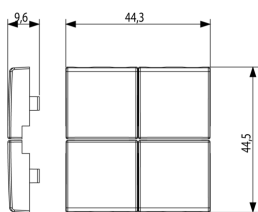

Σχέδια

Διαστάσεις

Πίσω πλευρά

3d σχέδιο

Gallery

Τεχνικά δεδομένα

- **Class group:** Domestic switching devices
- **Class:** Control element/cover plate for domestic switching devices
- **Model:** Other
- **Imprint/indication:** None
- **Utilization:** Switch/push button
- **Suitable for touch sensor connector for bus system:** No
- **Type of fastening:** Clamp mounting
- **Monitoring window/light outlet:** No
- **Material:** Plastic
- **Material quality:** Thermoplastic
- **Halogen free:** Yes
- **Surface protection:** Untreated
- **Surface finishing:** Matt
- **Colour:** Grey
- **RAL-number (similar):** 7015
- **With label area:** No
- **With exchangeable lens/symbol:** No
- **Suitable for degree of protection (IP):** IP40
- **Depth:** 960,00 mm

Εμπορικά σήματα

- 96. Ηλεκτρικές εμπειρογνώμονα ([download](#))

Συσκευασίες

Κωδικός 8007352452060
Ποσότητα 1 NR
Διαστ. 4,4x4,4x0,5 [cm]
Βάρος 5,6 [g]

Κωδικός 8007352452077
Ποσότητα 6 NR
Διαστ. 14,2x6,7x5,9 [cm]
Βάρος 65,1 [g]