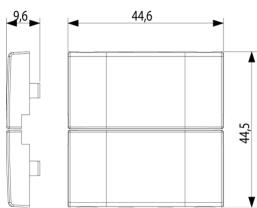

Σχέδια

Διαστάσεις

Πίσω πλευρά

3d σχέδιο

Gallery

Τεχνικά δεδομένα

- **Class group:** Domestic switching devices
- **Class:** Control element/cover plate for domestic switching devices
- **Model:** Two-part button
- **Imprint/indication:** None
- **Utilization:** Switch/push button
- **Suitable for touch sensor connector for bus system:** No
- **Type of fastening:** Clamp mounting
- **Monitoring window/light outlet:** No
- **Material:** Plastic
- **Material quality:** Thermoplastic
- **Halogen free:** Yes
- **Surface protection:** Untreated
- **Surface finishing:** Matt
- **Colour:** Grey
- **RAL-number (similar):** 7015
- **With label area:** No
- **With exchangeable lens/symbol:** No
- **Suitable for degree of protection (IP):** IP40
- **Depth:** 960,00 mm

Εμπορικά σήματα

- 96. Ηλεκτρικές εμπειρογνώμονα ([download](#))

Συσκευασίες

Κωδικός 8007352452084
Ποσότητα 1 NR
Διαστ. 4,5x2,2x1,8 [cm]
Βάρος 4,9 [g]

Κωδικός 8007352452091
Ποσότητα 6 NR
Διαστ. 14,2x6,7x5,9 [cm]
Βάρος 61 [g]