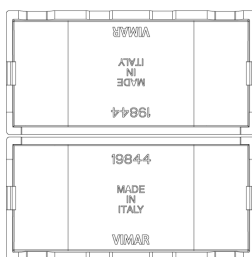

Σχέδια

Διαστάσεις

Πίσω πλευρά

3d σχέδιο

Gallery

Τεχνικά δεδομένα

- **Class group:** Domestic switching devices
- **Class:** Control element/cover plate for domestic switching devices
- **Model:** Two-part button
- **Imprint/indication:** None
- **Utilization:** Switch/push button
- **Suitable for touch sensor connector for bus system:** No
- **Type of fastening:** Clamp mounting
- **Monitoring window/light outlet:** No
- **Material:** Plastic
- **Material quality:** Thermoplastic
- **Halogen free:** Yes
- **Surface protection:** Untreated
- **Surface finishing:** Matt
- **Colour:** Grey
- **RAL-number (similar):** 7015
- **With label area:** No
- **With exchangeable lens/symbol:** No
- **Suitable for degree of protection (IP):** IP40
- **Depth:** 960,00 mm

Εμπορικά σήματα

- 96. Ηλεκτρικές εμπειρογνώμονα ([download](#))

Συσκευασίες

Κωδικός 8007352452084
Ποσότητα 1 NR
Διαστ. 4,5x2,2x1,8 [cm]
Βάρος 4,9 [g]

Κωδικός 8007352452091
Ποσότητα 6 NR
Διαστ. 14,2x6,7x5,9 [cm]
Βάρος 61 [g]