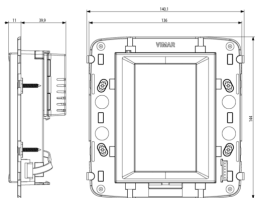

Σχέδια

Διαστάσεις

Πίσω πλευρά

3d σχέδιο

Gallery

Τεχνικά δεδομένα

- **Class group:** Installation bus systems
- **Class:** Signalling and operation panel for bus system
- **Bus system KNX:** Yes
- **Bus system KNX-RF (Radio Frequent):** No
- **Bus system radio frequent:** No
- **Bus system LON:** No
- **Bus system Powernet:** No
- **Other bus systems:** None
- **Radio frequent bidirectional:** No
- **Assembly arrangement:** Other
- **Model:** Signalling and operating panel
- **Mounting method:** Flush-mounted
- **Text field:** Yes
- **Display:** Colour
- **Touch function:** Yes
- **Additional interfaces:** Other
- **With bus connection:** Yes
- **Material:** Plastic
- **Material quality:** Other
- **Colour:** White
- **RAL-number (similar):** 9016
- **Degree of protection (IP):** IP40

Εμπορικά σήματα

- 37. Σήμανση - Μαρόκο

Συσκευασίες

Κωδικός 8007352453234
Ποσότητα 1 NR
Διαστ. 21,7x22,1x8,3 [cm]
Βάρος 485,5 [g]

Legal

Η Vimar διατηρεί το δικαίωμα τροποποίησης ανά πάσα στιγμή και χωρίς προειδοποίηση των χαρακτηριστικών των προϊόντων που αναφέρονται. Η εγκατάσταση πρέπει να πραγματοποιείται από εξειδικευμένο προσωπικό σύμφωνα με τους κανονισμούς που διέπουν την εγκατάσταση του ηλεκτρολογικού εξοπλισμού και ισχύουν στη χώρα όπου εγκαθίστανται τα προϊόντα. Για τις συνθήκες χρήσης των πληροφοριών που παρέχονται στο δελτίο προϊόντος, βλ. [Όροι χρήσης](#).