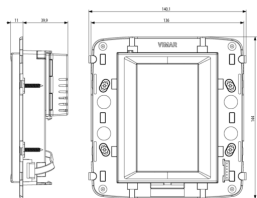

Σχέδια

Διαστάσεις

Πίσω πλευρά

3d σχέδιο

Gallery

Τεχνικά δεδομένα

- **Class group:** Installation bus systems
- **Class:** Signalling and operation panel for bus system
- **Bus system KNX:** Yes
- **Bus system KNX-RF (Radio Frequent):** No
- **Bus system radio frequent:** No
- **Bus system LON:** No
- **Bus system Powernet:** No
- **Other bus systems:** None
- **Radio frequent bidirectional:** No
- **Assembly arrangement:** Other
- **Model:** Signalling and operating panel
- **Mounting method:** Flush-mounted
- **Text field:** Yes
- **Display:** Colour
- **Touch function:** Yes
- **Additional interfaces:** Other
- **With bus connection:** Yes
- **Material:** Plastic
- **Material quality:** Other
- **Colour:** Grey
- **RAL-number (similar):** 7015
- **Degree of protection (IP):** IP40

Εμπορικά σήματα

- 37. Σήμανση - Μαρόκο

Συσκευασίες

Κωδικός 8007352453227
Ποσότητα 1 NR
Διαστ. 21,7x22,1x8,3 [cm]
Βάρος 485,5 [g]

Legal

Η Vimar διατηρεί το δικαίωμα τροποποίησης ανά πάσα στιγμή και χωρίς προειδοποίηση των χαρακτηριστικών των προϊόντων που αναφέρονται. Η εγκατάσταση πρέπει να πραγματοποιείται από εξειδικευμένο προσωπικό σύμφωνα με τους κανονισμούς που διέπουν την εγκατάσταση του ηλεκτρολογικού εξοπλισμού και ισχύουν στη χώρα όπου εγκαθίστανται τα προϊόντα. Για τις συνθήκες χρήσης των πληροφοριών που παρέχονται στο δελτίο προϊόντος, βλ. [Όροι χρήσης](#).