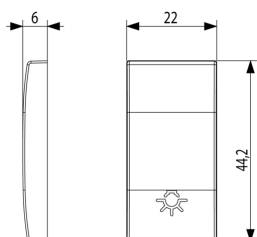

3 - Προϊόν διαχειριζόμεν

Ελάχιστη ποσότητα παραγγελίας

5 NR

Σχέδια

Διαστάσεις

3d σχέδιο

Τεχνικά δεδομένα

- **Class group:** Domestic switching devices
- **Class:** Control element/cover plate for domestic switching devices
- **Model:** One-part rocker
- **Imprint/indication:** Symbol light
- **Utilization:** Switch/push button
- **Suitable for touch sensor connector for bus system:** No
- **Type of fastening:** Clamp mounting
- **Monitoring window/light outlet:** Yes
- **Material:** Plastic
- **Material quality:** Thermoplastic
- **Halogen free:** Yes
- **Surface protection:** Untreated
- **Surface finishing:** Matt
- **Colour:** White
- **RAL-number (similar):** 9016
- **With label area:** No
- **With exchangeable lens/symbol:** No
- **Suitable for degree of protection (IP):** IP40
- **Depth:** 600,00 mm

Εμπορικά σήματα

- 00. Σήμανση CE - ΕΕ
- 01. IMQ - Ιταλία ([download](#))
- 29. QCERT - Κολομβία
- 43. UKCA - Μεγάλη Βρετανία
- 96. Ηλεκτρικές εμπειρογνώμονα ([download](#))

Συσκευασίες

8 007352316669

Κωδικός 8007352316669
Ποσότητα 1 NR
Διαστ. 2,2x4,42x0,6 [cm]
Βάρος 2,67 [g]

8 007352316676

Κωδικός 8007352316676
Ποσότητα 5 NR
Διαστ. 4,1x2,8x5,3 [cm]
Βάρος 17,07 [g]

8 007352731196

Κωδικός 8007352731196
Ποσότητα 50 NR
Διαστ. 14,4x9x6 [cm]
Βάρος 170,7 [g]

Legal

Η Vimar διατηρεί το δικαίωμα τροποποίησης ανά πάσα στιγμή και χωρίς προειδοποίηση των χαρακτηριστικών των προϊόντων που αναφέρονται. Η εγκατάσταση πρέπει να πραγματοποιείται από εξειδικευμένο προσωπικό σύμφωνα με τους κανονισμούς που διέπουν την εγκατάσταση του ηλεκτρολογικού εξοπλισμού και ισχύουν στη χώρα όπου εγκαθίστανται τα προϊόντα. Για τις συνθήκες χρήσης των πληροφοριών που παρέχονται στο δελτίο προϊόντος, βλ. [Όροι χρήσης](#).