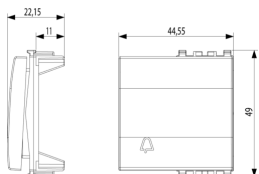

Κατάσταση Προϊόντος

3 - Προϊόν διαχειριζόμεν

Ελάχιστη ποσότητα παραγγελίας

2 NR

Σχέδια

Διαστάσεις

3d σχέδιο

Τεχνικά δεδομένα

- **Class group:** Domestic switching devices
- **Class:** Control element/cover plate for domestic switching devices
- **Model:** One-part rocker
- **Imprint/indication:** Symbol bell
- **Utilization:** Switch/push button
- **Suitable for touch sensor connector for bus system:** No
- **Type of fastening:** Clamp mounting
- **Monitoring window/light outlet:** Yes
- **Material:** Plastic
- **Material quality:** Thermoplastic
- **Halogen free:** Yes
- **Surface protection:** Lacquered
- **Surface finishing:** Matt
- **Colour:** Silver
- **RAL-number (similar):** 9022
- **With label area:** No
- **With exchangeable lens/symbol:** No
- **Suitable for degree of protection (IP):** IP40
- **Depth:** 1.115,00 mm

8 007352 285033

Κωδικός 8007352285033
Ποσότητα 2 NR
Διαστ. 5,1x2,8x5,3 [cm]
Βάρος 21,4 [g]

8 007352 730823

Κωδικός 8007352730823
Ποσότητα 20 NR
Διαστ. 14,4x11,6x6 [cm]
Βάρος 214 [g]

Legal

Η Vimar διατηρεί το δικαίωμα τροποποίησης ανά πάσα στιγμή και χωρίς προειδοποίηση των χαρακτηριστικών των προϊόντων που αναφέρονται. Η εγκατάσταση πρέπει να πραγματοποιείται από εξειδικευμένο προσωπικό σύμφωνα με τους κανονισμούς που διέπουν την εγκατάσταση του ηλεκτρολογικού εξοπλισμού και ισχύουν στη χώρα όπου εγκαθίστανται τα προϊόντα. Για τις συνθήκες χρήσης των πληροφοριών που παρέχονται στο δελτίο προϊόντος, βλ. [Όροι χρήσης](#).