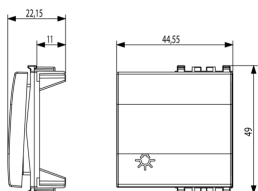

3 - Προϊόν διαχειριζόμεν

Ελάχιστη ποσότητα παραγγελίας

2 NR

Σχέδια

Διαστάσεις

3d σχέδιο

Τεχνικά δεδομένα

- **Class group:** Domestic switching devices
- **Class:** Control element/cover plate for domestic switching devices
- **Model:** One-part rocker
- **Imprint/indication:** Symbol light
- **Utilization:** Switch/push button
- **Suitable for touch sensor connector for bus system:** No
- **Type of fastening:** Clamp mounting
- **Monitoring window/light outlet:** Yes
- **Material:** Plastic
- **Material quality:** Thermoplastic
- **Halogen free:** Yes
- **Surface protection:** Untreated
- **Surface finishing:** Matt
- **Colour:** White
- **RAL-number (similar):** 9016
- **With label area:** No
- **With exchangeable lens/symbol:** No
- **Suitable for degree of protection (IP):** IP40
- **Depth:** 1.115,00 mm

8 007352316775

Κωδικός 8007352316775
Ποσότητα 2 NR
Διαστ. 5,1x2,8x5,3 [cm]
Βάρος 21,07 [g]

8 007352731400

Κωδικός 8007352731400
Ποσότητα 20 NR
Διαστ. 14,4x11,6x6 [cm]
Βάρος 210,7 [g]

Legal

Η Vimar διατηρεί το δικαίωμα τροποποίησης ανά πάσα στιγμή και χωρίς προειδοποίηση των χαρακτηριστικών των προϊόντων που αναφέρονται. Η εγκατάσταση πρέπει να πραγματοποιείται από εξειδικευμένο προσωπικό σύμφωνα με τους κανονισμούς που διέπουν την εγκατάσταση του ηλεκτρολογικού εξοπλισμού και ισχύουν στη χώρα όπου εγκαθίστανται τα προϊόντα. Για τις συνθήκες χρήσης των πληροφοριών που παρέχονται στο δελτίο προϊόντος, βλ. [Όροι χρήσης](#).