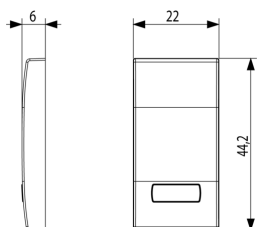

3 - Προϊόν διαχειριζόμεν

Ελάχιστη ποσότητα παραγγελίας

5 NR

Σχέδια

Διαστάσεις

Πίσω πλευρά

3d σχέδιο

Τεχνικά δεδομένα

- **Class group:** Domestic switching devices
- **Class:** Control element/cover plate for domestic switching devices
- **Model:** One-part rocker
- **Imprint/indication:** None
- **Utilization:** Switch/push button
- **Suitable for touch sensor connector for bus system:** No
- **Type of fastening:** Clamp mounting
- **Monitoring window/light outlet:** Yes
- **Material:** Plastic
- **Material quality:** Thermoplastic
- **Halogen free:** Yes
- **Surface protection:** Untreated
- **Surface finishing:** Matt
- **Colour:** White
- **RAL-number (similar):** 9016
- **With label area:** No
- **With exchangeable lens/symbol:** No
- **Suitable for degree of protection (IP):** IP40
- **Depth:** 600,00 mm

8 007352315426

Κωδικός 8007352315426
Ποσότητα 5 NR
Διαστ. 4,1x2,8x5,3 [cm]
Βάρος 17,13 [g]

8 007352730946

Κωδικός 8007352730946
Ποσότητα 50 NR
Διαστ. 14,4x9x6 [cm]
Βάρος 171,3 [g]

Legal

Η Vimar διατηρεί το δικαίωμα τροποποίησης ανά πάσα στιγμή και χωρίς προειδοποίηση των χαρακτηριστικών των προϊόντων που αναφέρονται. Η εγκατάσταση πρέπει να πραγματοποιείται από εξειδικευμένο προσωπικό σύμφωνα με τους κανονισμούς που διέπουν την εγκατάσταση του ηλεκτρολογικού εξοπλισμού και ισχύουν στη χώρα όπου εγκαθίστανται τα προϊόντα. Για τις συνθήκες χρήσης των πληροφοριών που παρέχονται στο δελτίο προϊόντος, βλ. [Όροι χρήσης](#).