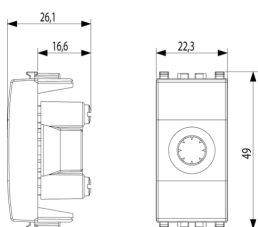

Ελάχιστη ποσότητα παραγγελίας

50 NR

Σχέδια

Διαστάσεις

Πίσω πλευρά

3d σχέδιο

Τεχνικά δεδομένα

- **Class group:** Domestic switching devices
- **Class:** Cable entry
- **Model:** Other
- **Colour:** White
- **RAL-number (similar):** 9016
- **Suitable for surface mounted box for flush-mounted switching equipment:** Yes

Εμπορικά σήματα

- 00. Σήμανση CE - EE
- 01. IMQ - Ιταλία ([download](#))
- 15. CCC - Κίνα ([download](#))
- 29. QCERT - Κολομβία
- 96. Ηλεκτρικές εμπειρογνώμονα ([download](#))

Συσκευασίες

Κωδικός 8007352312609
Ποσότητα 1 NR
Διαστ. 4,1x2,8x5,3 [cm]
Βάρος 13,33 [g]

Κωδικός 8007352312616
Ποσότητα 50 NR
Διαστ. 21,4x11,6x14,2 [cm]
Βάρος 758,53 [g]

Κωδικός 8007352641969
Ποσότητα 500 NR
Διαστ. 57,5x22,5x30 [cm]
Βάρος 8.070 [g]

Legal

Η Vimar διατηρεί το δικαίωμα τροποποίησης ανά πάσα στιγμή και χωρίς προειδοποίηση των χαρακτηριστικών των προϊόντων που αναφέρονται. Η εγκατάσταση πρέπει να πραγματοποιείται από εξειδικευμένο προσωπικό σύμφωνα με τους κανονισμούς που διέπουν την εγκατάσταση του ηλεκτρολογικού εξοπλισμού και ισχύουν στη χώρα όπου εγκαθίστανται τα προϊόντα. Για τις συνθήκες χρήσης των πληροφοριών που παρέχονται στο δελτίο προϊόντος, βλ. [Όροι χρήσης](#).