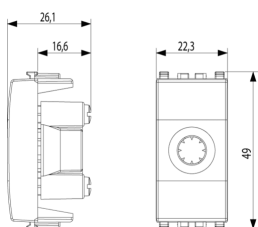

### Σχέδια

Διαστάσεις

Πίσω πλευρά

3d σχέδιο

## Συσκευασίες

8 007352 286054

**Κωδικός** 8007352286054

**Ποσότητα** 1 NR

**Διαστ.** 4,1x2,8x5,3 [cm]

**Βάρος** 13,67 [g]

8 007352 286061

**Κωδικός** 8007352286061

**Ποσότητα** 50 NR

**Διαστ.** 21,4x11,6x14,2 [cm]

**Βάρος** 765,93 [g]