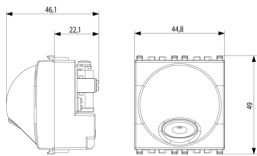

Κατάσταση Προϊόντος

3 - Προϊόν διαχειριζόμεν

Ελάχιστη ποσότητα παραγγελίας

10 NR

Σχέδια

Διαστάσεις

Πίσω πλευρά

3d σχέδιο

Τεχνικά δεδομένα

- **Class group:** Domestic switching devices
- **Class:** Cable entry
- **Colour:** White
- **RAL-number (similar):** 9016
- **Suitable for surface mounted box for flush-mounted switching equipment:** Yes

Συσκευασίες

Κωδικός 8007352389588
Ποσότητα 1 NR
Διαστ. 6x5,4x5,3 [cm]
Βάρος 65,5 [g]

Κωδικός 8007352389595
Ποσότητα 10 NR
Διαστ. 28,1x13,1x6 [cm]
Βάρος 731,7 [g]

Legal

Η Vimar διατηρεί το δικαίωμα τροποποίησης ανά πάσα στιγμή και χωρίς προειδοποίηση των χαρακτηριστικών των προϊόντων που αναφέρονται. Η εγκατάσταση πρέπει να πραγματοποιείται από εξειδικευμένο προσωπικό σύμφωνα με τους κανονισμούς που διέπουν την εγκατάσταση του ηλεκτρολογικού εξοπλισμού και ισχύουν στη χώρα όπου εγκαθίστανται τα προϊόντα. Για τις συνθήκες χρήσης των πληροφοριών που παρέχονται στο δελτίο προϊόντος, βλ. [Όροι χρήσης](#).