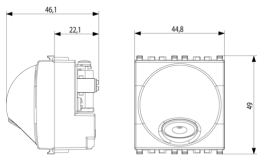

Κατάσταση Προϊόντος

3 - Προϊόν διαχειριζόμεν

Ελάχιστη ποσότητα παραγγελίας

10 NR

Σχέδια

Διαστάσεις

Πίσω πλευρά

3d σχέδιο

Συσκευασίες

8 007352389649

Κωδικός 8007352389649
Ποσότητα 1 NR
Διαστ. 6x5,4x5,3 [cm]
Βάρος 65,5 [g]

8 007352389656

Κωδικός 8007352389656
Ποσότητα 10 NR
Διαστ. 28,1x13,1x6 [cm]
Βάρος 731,7 [g]

Legal

Η Vimar διατηρεί το δικαίωμα τροποποίησης ανά πάσα στιγμή και χωρίς προειδοποίηση των χαρακτηριστικών των προϊόντων που αναφέρονται. Η εγκατάσταση πρέπει να πραγματοποιείται από εξειδικευμένο προσωπικό σύμφωνα με τους κανονισμούς που διέπουν την εγκατάσταση του ηλεκτρολογικού εξοπλισμού και ισχύουν στη χώρα όπου εγκαθίστανται τα προϊόντα. Για τις συνθήκες χρήσης των πληροφοριών που παρέχονται στο δελτίο προϊόντος, βλ. [Όροι χρήσης](#).