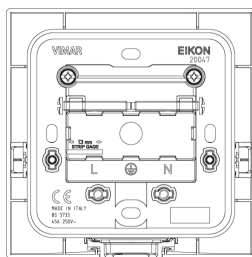

### Σχέδια

Διαστάσεις

Πίσω πλευρά

3d σχέδιο

**Ποσότητα** 5 NR

**Διαστ.** 26,4x11x10,9 [cm]

**Βάρος** 781,1 [g]