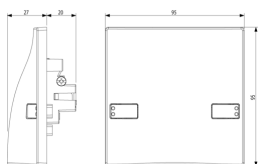

### Σχέδια

Διαστάσεις

Πίσω πλευρά

3d σχέδιο

**Ποσότητα** 5 NR

**Διαστ.** 26,4x11x10,9 [cm]

**Βάρος** 781,1 [g]