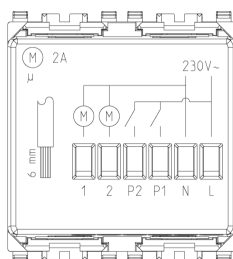

Κατάσταση Προϊόντος

2 - Προϊόν υπό κατάργηση

Ελάχιστη ποσότητα παραγγελίας

5 NR

Φύλλα, Εγχειρίδια, Τεκμηρίωση

- [Πολυγλωσσικό φύλλο οδηγιών \(545 kb\)](#)

Σχέδια

Διαστάσεις

Πίσω πλευρά

3d σχέδιο

Τεχνικά δεδομένα

- **Class group:** Domestic switching devices
- **Class:** Electronic insert for domestic switching devices
- **Model:** Other
- **Assembly arrangement:** Modular device for domestic switching devices
- **Number of modules (module system):** 2
- **Radio-controlled:** No
- **Mounting method:** Flush-mounted
- **Type of fastening:** Engage (snap)
- **Material:** Plastic
- **Material quality:** Thermoplastic
- **Surface protection:** Untreated
- **Surface finishing:** Matt
- **Colour:** Grey
- **RAL-number (similar):** 7024
- **Transparent:** No

Κωδικός 8007352269514
Ποσότητα 1 NR
Διαστ. 6x5,4x5,3 [cm]
Βάρος 74,53 [g]

8 007352 269521

Κωδικός 8007352269521
Ποσότητα 5 NR
Διαστ. 17,2x13,1x6 [cm]
Βάρος 432 [g]

Legal

Η Vimar διατηρεί το δικαίωμα τροποποίησης ανά πάσα στιγμή και χωρίς προειδοποίηση των χαρακτηριστικών των προϊόντων που αναφέρονται. Η εγκατάσταση πρέπει να πραγματοποιείται από εξειδικευμένο προσωπικό σύμφωνα με τους κανονισμούς που διέπουν την εγκατάσταση του ηλεκτρολογικού εξοπλισμού και ισχύουν στη χώρα όπου εγκαθίστανται τα προϊόντα. Για τις συνθήκες χρήσης των πληροφοριών που παρέχονται στο δελτίο προϊόντος, βλ. [Όροι χρήσης](#).