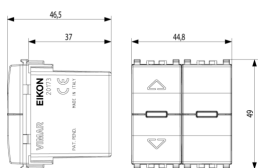

Κατάσταση Προϊόντος

2 - Προϊόν υπό κατάργηση

Ελάχιστη ποσότητα παραγγελίας

5 NR

Φύλλα, Εγχειρίδια, Τεκμηρίωση

- [Πολυγλωσσικό φύλλο οδηγιών \(545 kb\)](#)

Σχέδια

Διαστάσεις

Πίσω πλευρά

3d σχέδιο

Τεχνικά δεδομένα

- **Class group:** Domestic switching devices
- **Class:** Electronic insert for domestic switching devices
- **Model:** Other
- **Assembly arrangement:** Modular device for domestic switching devices
- **Number of modules (module system):** 2
- **Radio-controlled:** No
- **Mounting method:** Flush-mounted
- **Type of fastening:** Engage (snap)
- **Material:** Plastic
- **Material quality:** Thermoplastic
- **Surface protection:** Untreated
- **Surface finishing:** Matt
- **Colour:** Grey
- **RAL-number (similar):** 7024
- **Transparent:** No

Κωδικός 8007352269514
Ποσότητα 1 NR
Διαστ. 6x5,4x5,3 [cm]
Βάρος 74,53 [g]

8 007352 269521

Κωδικός 8007352269521
Ποσότητα 5 NR
Διαστ. 17,2x13,1x6 [cm]
Βάρος 432 [g]

Legal

Η Vimar διατηρεί το δικαίωμα τροποποίησης ανά πάσα στιγμή και χωρίς προειδοποίηση των χαρακτηριστικών των προϊόντων που αναφέρονται. Η εγκατάσταση πρέπει να πραγματοποιείται από εξειδικευμένο προσωπικό σύμφωνα με τους κανονισμούς που διέπουν την εγκατάσταση του ηλεκτρολογικού εξοπλισμού και ισχύουν στη χώρα όπου εγκαθίστανται τα προϊόντα. Για τις συνθήκες χρήσης των πληροφοριών που παρέχονται στο δελτίο προϊόντος, βλ. [Όροι χρήσης](#).