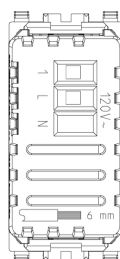

Κατάσταση Προϊόντος

3 - Προϊόν διαχειριζόμεν

Ελάχιστη ποσότητα παραγγελίας

5 NR

Φύλλα, Εγχειρίδια, Τεκμηρίωση

- Πολυγλωσσικό φύλλο οδηγιών Light (834 kb)
- Πολυγλωσσικό φύλλο οδηγιών Full (859 kb)

Σχέδια

Διαστάσεις

Πίσω πλευρά

3d σχέδιο

Τεχνικά δεδομένα

- **Class group:** Domestic switching devices
- **Class:** Electronic insert for domestic switching devices
- **Model:** Other
- **Assembly arrangement:** Modular device for domestic switching devices
- **Number of modules (module system):** 1
- **Radio-controlled:** No
- **Mounting method:** Flush-mounted
- **Type of fastening:** Engage (snap)
- **Material:** Plastic
- **Material quality:** Thermoplastic
- **Surface protection:** Untreated
- **Surface finishing:** Matt
- **Colour:** White
- **RAL-number (similar):** 9016
- **Transparent:** No

Ποσότητα 1 NR

Διαστ. 5,1x4,3x5,3 [cm]

Βάρος 49,87 [g]

Κωδικός 8007352316232

Ποσότητα 5 NR

Διαστ. 14,4x11,6x6 [cm]

Βάρος 299,27 [g]

Legal