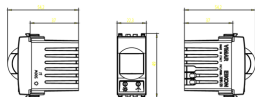

Σχέδια

Διαστάσεις