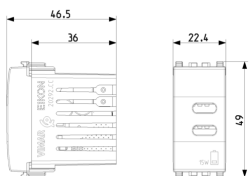

Σχέδια

Διαστάσεις

Πίσω πλευρά

3d σχέδιο

Τεχνικά δεδομένα

- **Class group:** Domestic switching devices
- **Class:** USB power supply
- **Model:** Bus
- **Operating voltage:** 12000,00 - 23000,00 V
- **Frequency:** 50,00 - 60,00 HZ
- **Max. output current:** 3.000 mA
- **Mounting method:** Flush-mounted
- **Colour:** Grey
- **RAL-number:** 7024

Συσκευασίες

Κωδικός 8007352643673
Ποσότητα 1 NR
Διαστ. 6x2,8x5,3 [cm]
Βάρος 47,3 [g]

Κωδικός 8007352643680
Ποσότητα 10 NR
Διαστ. 14,4x13,1x6 [cm]
Βάρος 523 [g]

Κωδικός 8007352686618
Ποσότητα 200 NR
Διαστ. 50,5x20x28 [cm]
Βάρος 10.900 [g]