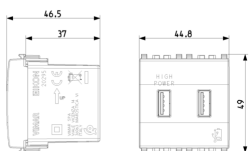

Κατάσταση Προϊόντος

3 - Προϊόν διαχειριζόμεν

Ελάχιστη ποσότητα παραγγελίας

1 NR

Φύλλα, Εγχειρίδια, Τεκμηρίωση

- [pdf Prese USB \(391 kb\)](#)
- [Πολυγλωσσικό φύλλο οδηγιών \(1186 kb\)](#)

Σχέδια

Διαστάσεις

Πίσω πλευρά

3d σχέδιο

Τεχνικά δεδομένα

- **Class group:** Domestic switching devices
- **Class:** USB power supply
- **Model:** Bus
- **Operating voltage:** 12000,00 - 23000,00 V
- **Frequency:** 50,00 - 60,00 HZ
- **Max. output current:** 2.100 mA
- **Mounting method:** Flush-mounted
- **Colour:** Grey
- **RAL-number:** 0

Συσκευασίες

8 0 0 7 3 5 2 5 3 8 8 7 0

Κωδικός 8007352538870
Ποσότητα 1 NR
Διαστ. 6x5,4x5,3 [cm]
Βάρος 67,4 [g]

8 0 0 7 3 5 2 5 3 8 8 8 7

Κωδικός 8007352538887
Ποσότητα 10 NR
Διαστ. 28,1x13,1x6 [cm]
Βάρος 754,3 [g]

8 0 0 7 3 5 2 6 4 1 4 4 0

Κωδικός 8007352641440
Ποσότητα 120 NR
Διαστ. 38,5x29x30 [cm]
Βάρος 9.528 [g]

Legal

Η Vimar διατηρεί το δικαίωμα τροποποίησης ανά πάσα στιγμή και χωρίς προειδοποίηση των χαρακτηριστικών των προϊόντων που αναφέρονται. Η εγκατάσταση πρέπει να πραγματοποιείται από εξειδικευμένο προσωπικό σύμφωνα με τους κανονισμούς που διέπουν την εγκατάσταση του ηλεκτρολογικού εξοπλισμού και ισχύουν στη χώρα όπου εγκαθίστανται τα προϊόντα. Για τις συνθήκες χρήσης των πληροφοριών που παρέχονται στο δελτίο προϊόντος, βλ. [Όροι χρήσης](#).