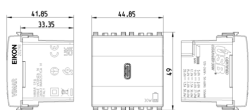

Κατάσταση Προϊόντος

3 - Προϊόν διαχειριζόμεν

Ελάχιστη ποσότητα παραγγελίας

1 NR

Φύλλα, Εγχειρίδια, Τεκμηρίωση

- Πολυγλωσσικό φύλλο οδηγιών Light (550 kb)
- Πολυγλωσσικό φύλλο οδηγιών Full (915 kb)

Σχέδια

Διαστάσεις

Πίσω πλευρά

3d σχέδιο

Gallery

Τεχνικά δεδομένα

- **Class group:** Domestic switching devices
- **Class:** USB power supply
- **Model:** Other
- **Operating voltage:** 12000,00 - 24000,00 V
- **Frequency:** 50,00 - 60,00 HZ
- **Max. output current:** 3 mA
- **Connection type:** Screwed terminal
- **Mounting method:** Flush-mounted
- **Colour:** Grey
- **RAL-number:** 7024
- **Device height:** 4.900,00 mm
- **Min. depth of built-in installation box:** 38 mm
- **Suitable for degree of protection (IP):** IP40
- **Anti-bacterial treatment:** No

8 007352704244

Κωδικός 8007352704244
Ποσότητα 1 NR
Διαστ. 6x5,4x5,2 [cm]
Βάρος 76,6 [g]

8 007352704251

Κωδικός 8007352704251
Ποσότητα 10 NR
Διαστ. 28,1x13,1x6 [cm]
Βάρος 840,8 [g]

Legal

Η Vimar διατηρεί το δικαίωμα τροποποίησης ανά πάσα στιγμή και χωρίς προειδοποίηση των χαρακτηριστικών των προϊόντων που αναφέρονται. Η εγκατάσταση πρέπει να πραγματοποιείται από εξειδικευμένο προσωπικό σύμφωνα με τους κανονισμούς που διέπουν την εγκατάσταση του ηλεκτρολογικού εξοπλισμού και ισχύουν στη χώρα όπου εγκαθίστανται τα προϊόντα. Για τις συνθήκες χρήσης των πληροφοριών που παρέχονται στο δελτίο προϊόντος, βλ. [Όροι χρήσης](#).