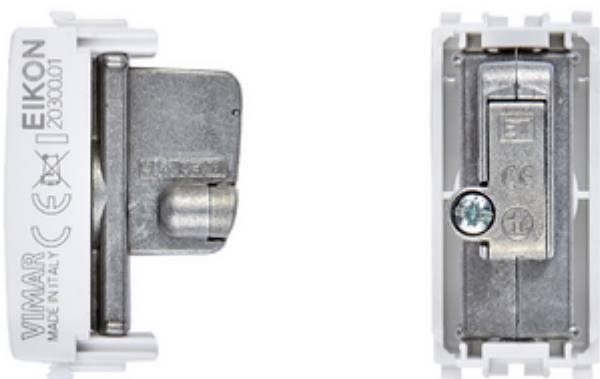

Gallery

Τεχνικά δεδομένα

- **Class group:** Antenna and satellite technique
- **Class:** Antenna socket box
- **Model:** End socket
- **Cover:** None
- **Tap loss at 860 MHz:** 0,10 dB
- **Tap loss at 2150 MHz:** 0,20 dB
- **Number of outlets:** 1
- **Suitable for remote power supply:** Yes
- **Type of fastening:** Snap mounting (engagement)
- **Colour:** White
- **RAL-number (similar):** 9016
- **Material:** Plastic

Εμπορικά σήματα

00. Σήμανση CE - ΕΕ
10. EAC - Τελωνειακή Ένωση
37. Σήμανση - Μαρόκο
43. UKCA - Μεγάλη Βρετανία
99. Οδηγία AHHE ([download](#))