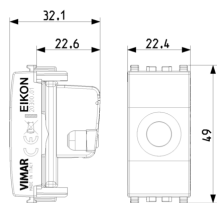

Σχέδια

Διαστάσεις