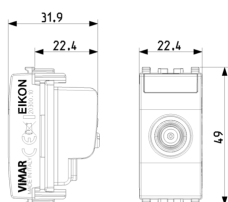

Κατάσταση Προϊόντος

3 - Προϊόν διαχειριζόμεν

Ελάχιστη ποσότητα παραγγελίας

20 NR

Σχέδια

Διαστάσεις

Πίσω πλευρά

3d σχέδιο

Τεχνικά δεδομένα

- **Class group:** Antenna and satellite technique
- **Class:** Antenna socket box
- **Model:** Loop-through socket
- **Cover:** None
- **Tap loss at 860 MHz:** 10,60 dB
- **Tap loss at 2150 MHz:** 9,90 dB
- **Number of outlets:** 1
- **Through loss at 860 MHz:** 2,20 dB
- **Through loss at 2150 MHz:** 3,40 dB
- **Suitable for remote power supply:** No
- **Type of fastening:** Snap mounting (engagement)
- **Colour:** Silver
- **RAL-number (similar):** 9022
- **Surface protection:** Lacquered
- **Material:** Plastic

8 007352287174

Κωδικός 8007352287174
Ποσότητα 20 NR
Διαστ. 21,4x11,6x6 [cm]
Βάρος 1.053 [g]

8 007352634800

Κωδικός 8007352634800
Ποσότητα 200 NR
Διαστ. 30,5x25,5x22,5 [cm]
Βάρος 10.870 [g]

Legal

Η Vimar διατηρεί το δικαίωμα τροποποίησης ανά πάσα στιγμή και χωρίς προειδοποίηση των χαρακτηριστικών των προϊόντων που αναφέρονται. Η εγκατάσταση πρέπει να πραγματοποιείται από εξειδικευμένο προσωπικό σύμφωνα με τους κανονισμούς που διέπουν την εγκατάσταση του ηλεκτρολογικού εξοπλισμού και ισχύουν στη χώρα όπου εγκαθίστανται τα προϊόντα. Για τις συνθήκες χρήσης των πληροφοριών που παρέχονται στο δελτίο προϊόντος, βλ. [Όροι χρήσης](#).