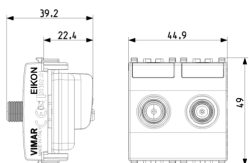

Κατάσταση Προϊόντος

3 - Προϊόν διαχειριζόμεν

Ελάχιστη ποσότητα παραγγελίας

5 NR

Φύλλα, Εγχειρίδια, Τεκμηρίωση

- [Πολυγλωσσικό φύλλο οδηγιών \(905 kb\)](#)

Σχέδια

Διαστάσεις

Πίσω πλευρά

3d σχέδιο

Τεχνικά δεδομένα

- **Class group:** Antenna and satellite technique
- **Class:** Antenna socket box
- **Model:** TWIN end socket
- **Cover:** None
- **Tap loss at 860 MHz:** 1,00 dB
- **Tap loss at 2150 MHz:** 1,00 dB
- **Number of outlets:** 2
- **Suitable for remote power supply:** Yes
- **Type of fastening:** Snap mounting (engagement)
- **Colour:** White
- **RAL-number (similar):** 9016
- **Material:** Plastic

Κωδικός 8007352403055
Ποσότητα 5 NR
Διαστ. 14,4x11,6x6 [cm]
Βάρος 449,9 [g]

Κωδικός 8007352641945
Ποσότητα 60 NR
Διαστ. 36,5x33x13,5 [cm]
Βάρος 5.790 [g]

Legal

Η Vimar διατηρεί το δικαίωμα τροποποίησης ανά πάσα στιγμή και χωρίς προειδοποίηση των χαρακτηριστικών των προϊόντων που αναφέρονται. Η εγκατάσταση πρέπει να πραγματοποιείται από εξειδικευμένο προσωπικό σύμφωνα με τους κανονισμούς που διέπουν την εγκατάσταση του ηλεκτρολογικού εξοπλισμού και ισχύουν στη χώρα όπου εγκαθίστανται τα προϊόντα. Για τις συνθήκες χρήσης των πληροφοριών που παρέχονται στο δελτίο προϊόντος, βλ. [Όροι χρήσης](#).