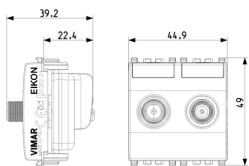

Κατάσταση Προϊόντος

3 - Προϊόν διαχειριζόμεν

Ελάχιστη ποσότητα παραγγελίας

5 NR

Φύλλα, Εγχειρίδια, Τεκμηρίωση

- [Πολυγλωσσικό φύλλο οδηγιών \(905 kb\)](#)

Σχέδια

Διαστάσεις

Πίσω πλευρά

3d σχέδιο

Τεχνικά δεδομένα

- **Class group:** Antenna and satellite technique
- **Class:** Antenna socket box
- **Model:** TWIN end socket
- **Cover:** None
- **Tap loss at 860 MHz:** 1,00 dB
- **Tap loss at 2150 MHz:** 1,00 dB
- **Number of outlets:** 2

8 007352 403079

Κωδικός 8007352403079
Ποσότητα 5 NR
Διαστ. 14,4x11,6x6 [cm]
Βάρος 447,8 [g]

Legal

Η Vimar διατηρεί το δικαίωμα τροποποίησης ανά πάσα στιγμή και χωρίς προειδοποίηση των χαρακτηριστικών των προϊόντων που αναφέρονται. Η εγκατάσταση πρέπει να πραγματοποιείται από εξειδικευμένο προσωπικό σύμφωνα με τους κανονισμούς που διέπουν την εγκατάσταση του ηλεκτρολογικού εξοπλισμού και ισχύουν στη χώρα όπου εγκαθίστανται τα προϊόντα. Για τις συνθήκες χρήσης των πληροφοριών που παρέχονται στο δελτίο προϊόντος, βλ. [Όροι χρήσης](#).